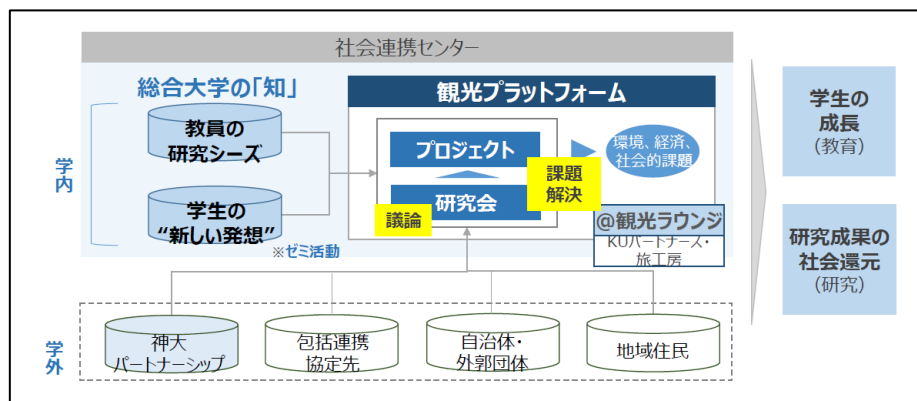

2021年12月16日

報道関係各位

株式会社 SoLabo

ソラボ、神奈川大学の産官学民連携「プラットフォーム事業」に パートナーとして参画

ソラボは、神奈川大学がSDGs達成に向けて開始したプラットフォーム事業について、神奈川県の実業家支援を積極的に実施する民間企業として、この度パートナーシップに参画いたしました。

【神奈川大学 プレス発表会について】

https://www.kanagawa-u.ac.jp/pressrelease/details_22865.html

このプラットフォーム事業では、研究会での議論に加え、産官学民連携プロジェクトで課題解決をはかる実践型の事業として、新たな教育・研究の展開が期待されています。特徴の一つとして、プラットフォーム事業を産業界から推進する「神大パートナーシップ制度」が創設され、ソラボは今回パートナーとして参画することになりました。既にプログラムの第一弾として、協創空間「観光ラウンジ」を中心に、「観光」に関する環境、経済及び社会的課題の解決に取り組む「観光プラットフォーム」が開始されています。

なお、ソラボは、神奈川大学みなとみらいキャンパス1階区画において、インキュベーションスペース事業として起業家向けコワーキングスペース「QUARTET WORKS（カルテットワークス）」を運営しており、今回のパートナー参画により、起業家支援の取り組みやコワーキングスペース事業との連携も期待されます。

【QUARTET WORKS 概要】

施設名称	QUARTET WORKS（カルテットワークス）
運営主体	株式会社 SoLabo
想定される利用者	個人事業主、法人、学生（起業志向者）
公式HP	https://quartet.so-labo.co.jp/